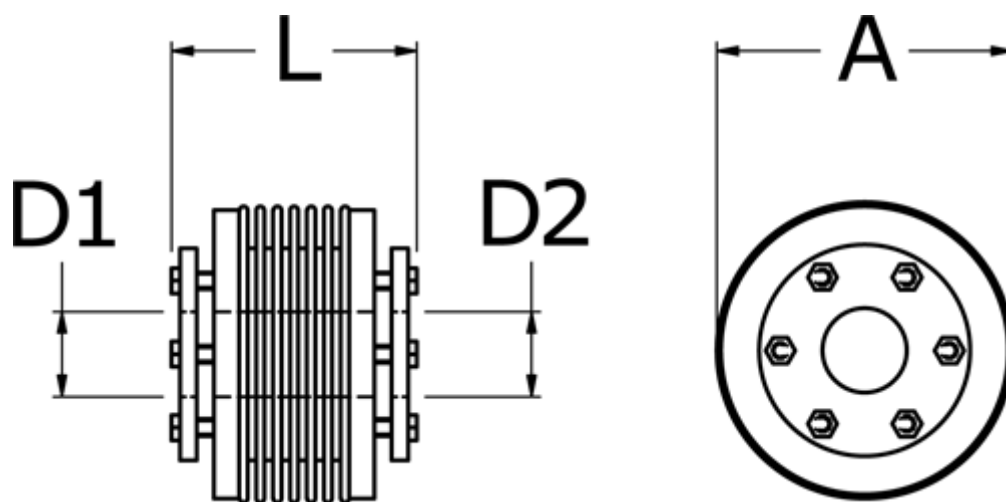

Varenummer: 3330502000783540  
Beskrivelse: Metalbælgkobling type 5 str.200  
Længde 78 mm, boring 35/40 mm

## Mål

A	= 90
D1	= 35
D2	= 40
L	= 78
Nom. moment NM (Tkn)	= 200